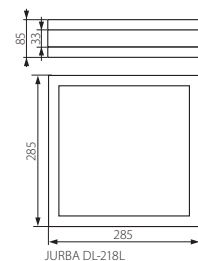

## JURBA DL

Svítilno přisazené s vyšším krytím

● JURBA DL-2180

● JURBA DL-218L

- těleso svítidla : ocelový plech / difuzor: polykarbonát PC

|               |       |               |             |      |                   |
|---------------|-------|---------------|-------------|------|-------------------|
| <b>Kanlux</b> |       | EAN<br>       |             |      | DKC CZ<br>bez DPH |
| JURBA DL-2180 | 08980 | 5905339089809 | matný chrom | 1174 | 867 Kč            |
| JURBA DL-218L | 08981 | 5905339089816 | matný chrom | 1650 | 867 Kč            |