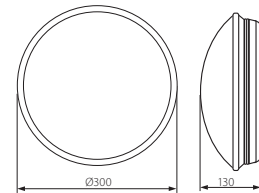

## DABA LED SMD DL-170

Svítilno přisazené LED s pohybovým čidlem

● DABA LED SMD DL-170

- těleso svítidla: plast / difuzor: polykarbonát PC

|                         |       |               |      |                   |
|-------------------------|-------|---------------|------|-------------------|
| <b>Kanlux</b>           |       | EAN<br>       |      | DKC CZ<br>bez DPH |
| NEW DABA LED SMD DL-170 | 19060 | 5905339190604 | bilá | 1 950 Kč          |

- obsahuje mikrovlnné čidlo
- maximální detekční úhel čidla je 360°
- maximální vertikální úhel dosahu čidla pohybu je 170°
- možnost nastavení intervalu svícení od 10 s do 12 min.
- maximální dosah čidla 9 m
- detekce pohybu 0.3...3m/s (1...10km/h)
- regulace citlivosti v rozsahu 3...2000lx
- světelný zdroj je osazený diodami LED SMD 5050

## JURBA DL

Svítilno přisazené s vyšším krytím

● JURBA DL-2180

● JURBA DL-218L

- těleso svítidla : ocelový plech / difuzor: polykarbonát PC

|               |       |               |             |      |                   |
|---------------|-------|---------------|-------------|------|-------------------|
| <b>Kanlux</b> |       | EAN<br>       |             |      | DKC CZ<br>bez DPH |
| JURBA DL-2180 | 08980 | 5905339089809 | matný chrom | 1174 | 867 Kč            |
| JURBA DL-218L | 08981 | 5905339089816 | matný chrom | 1650 | 867 Kč            |