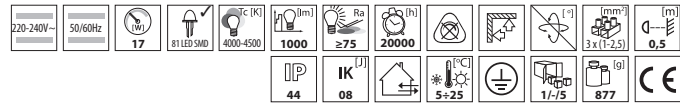

## DABA LED SMD DL-170

Svítilno přisazené LED s pohybovým čidlem

● DABA LED SMD DL-170

- těleso svítidla: plast / difuzor: polykarbonát PC

|                         |       |               |      |                   |
|-------------------------|-------|---------------|------|-------------------|
| <b>Kanlux</b>           |       | EAN<br>       |      | DKC CZ<br>bez DPH |
| NEW DABA LED SMD DL-170 | 19060 | 5905339190604 | bilá | 1 950 Kč          |

- obsahuje mikrovlnné čidlo
- maximální detekční úhel čidla je 360°
- maximální vertikální úhel dosahu čidla pohybu je 170°
- možnost nastavení intervalu svícení od 10 s do 12 min.
- maximální dosah čidla 9 m
- detekce pohybu 0.3...3m/s (1...10km/h)
- regulace citlivosti v rozsahu 3...2000lx
- světelný zdroj je osazený diodami LED SMD 5050