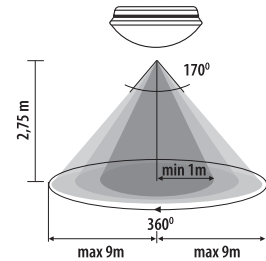

## DABA LED SMD DL-170

Svítilno přisazené LED s pohybovým čidlem

● DABA LED SMD DL-170

- těleso svítidla: plast / difuzor: polykarbonát PC

|                         |       |               |      |                   |
|-------------------------|-------|---------------|------|-------------------|
| <b>Kanlux</b>           |       | EAN<br>       |      | DKC CZ<br>bez DPH |
| NEW DABA LED SMD DL-170 | 19060 | 5905339190604 | bilá | 1 950 Kč          |

- obsahuje mikrovlnné čidlo
- maximální detekční úhel čidla je 360°
- maximální vertikální úhel dosahu čidla pohybu je 170°
- možnost nastavení intervalu svícení od 10 s do 12 min.
- maximální dosah čidla 9 m
- detekce pohybu 0.3...3m/s (1...10km/h)
- regulace citlivosti v rozsahu 3...2000lx
- světelný zdroj je osazený diodami LED SMD 5050