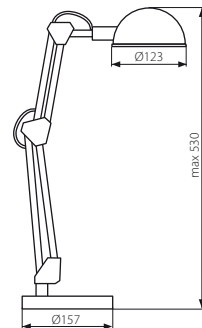

PIXA KT

Kancelářská stolní lampy

● PIXA KT-40-B

● PIXA KT-40-W

- základna: kov a plast / stínidlo a rameno: kov

Kanlux			EAN 		DKC CZ bez DPH
NEW	PIXA KT-40-W	19300	5905339193001	bílá	420 Kč
NEW	PIXA KT-40-B	19301	5905339193018	černá	420 Kč