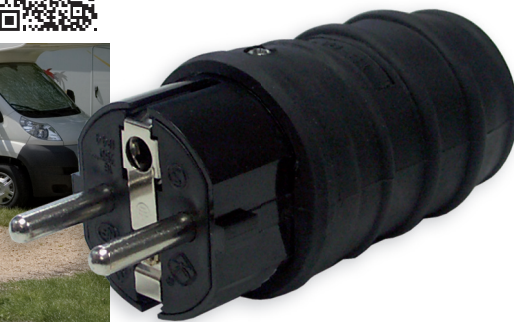

## GRIP W/US

Vidlice s vyšším krytím

● GRIP W/US

- těleso: guma a plast

<b>Kanlux</b>		EAN 		DKC CZ bez DPH
GRIP W/US	04863	5905339048639	černá	53 Kč

## DAN KGP-1

Spojovací zásuvka

● DAN KGP-1

- těleso: plast

<b>Kanlux</b>		EAN 			DKC CZ bez DPH
DAN KGP-1	02185	5905339021854	bílá	40	26 Kč

- vybaven ochranným kontaktem

230 **Kanlux**

Elektroinstalační materiál / Vidlice / Spojovací zásuvky