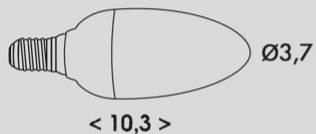

NOVINKA

SMD E14

430lm

LED5W-SV/E14/2700

450lm

LED5W-SV/E14/4100

LED5W-SV/E14/2700

LED5W-SV/E14/4100