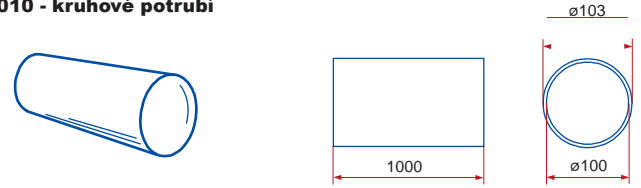

# ROZMĚRY KRUHOVÉ A PLOCHÉ PVC POTRUBÍ

**1005 - kruhové potrubí**

**1010 - kruhové potrubí**

**1015 - kruhové potrubí**

**1005/2 - kruhové potrubí**

**1010/2 - kruhové potrubí**

**1015/2 - kruhové potrubí**

**660/102/1,5 - kruhové flexibilní potrubí**

**660/102/3 - kruhové flexibilní potrubí**

**111 - spojka**

**1111 - spojka se spětnou klapkou**

**1113 - spojka flexibilního potrubí**

**121 - koleno 90°**

**131 - T - kus 90°**