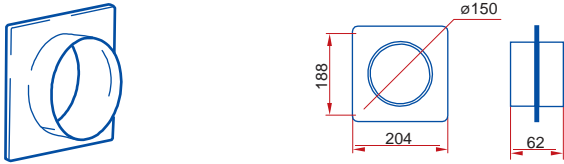

312 - přechod