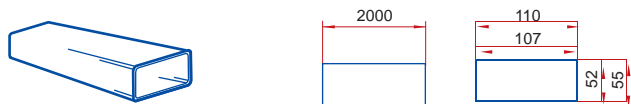

6601/55x110/3 - ploché flexibilní potrubí