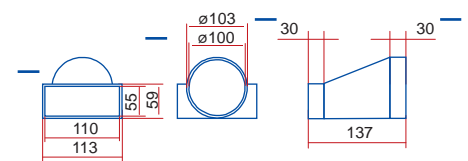

821 - koleno 90° kruhové / ploché potrubí