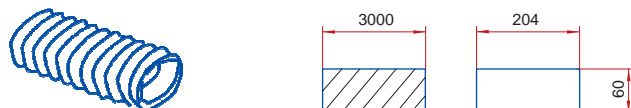

8181 - spojka so spětnou klapkou