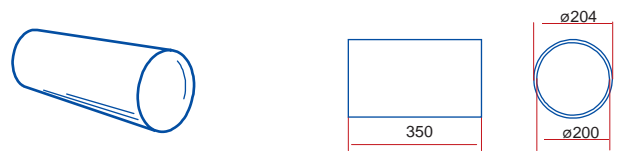

4010 - kruhové potrubí