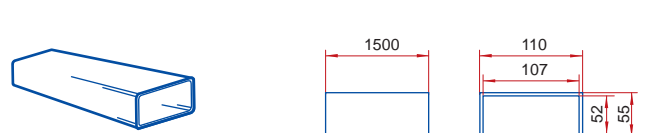

6601/55x110/1 - ploché flexibilní potrubí