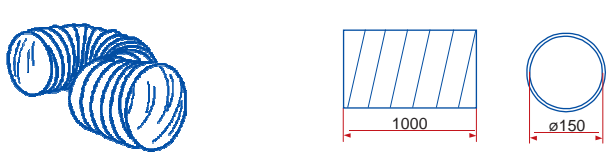

313 - spojka