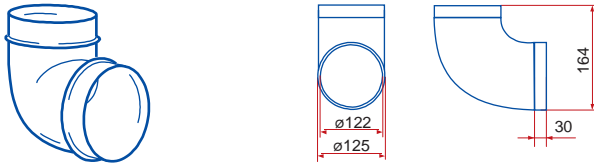

25 - čtyřhranná příruba