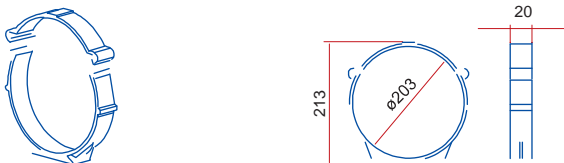

5010 - ploché potrubí