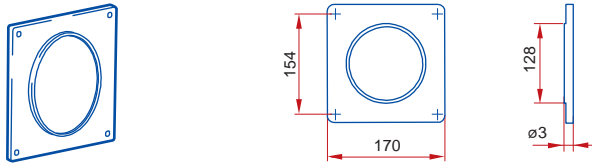

**660/102/1,5 - kruhové flexibilní potrubí**

**660/102/3 - kruhové flexibilní potrubí**

**111 - spojka**

**1111 - spojka se spětnou klapkou**

**1113 - spojka flexibilního potrubí**

**121 - koleno 90°**

**131 - T - kus 90°**

**15 - čtyřhranná příruba**

**151 - čtyřhranná příruba so spojkou**

**1511 - čtyřhranná příruba so spětnou klapkou**

**211 - přechod**

**110 - přechod**

**310 - přechod****1215 - spojka pevná / flexibilní potrubí****1214 - spojka pevná / flexibilní potrubí****511 - přechod kruhové / ploché potrubí****521 - koleno 90° kruhové / ploché potrubí****821 - koleno 90° kruhové / ploché potrubí****531 - T - kus 90° ploché / kruhové potrubí****115 - spojka kruhové / ploché potrubí****1156 - spojka kruhová / ploché potrubí****16 - držák****2005 - kruhové potrubí****2010 - kruhové potrubí****2020 - kruhové potrubí****2005/2 - kruhové potrubí****2010/2 - kruhové potrubí****660/127/1 - kruhové flexibilní potrubí****660/127/1,5 - kruhové flexibilní potrubí****660/127/3 - kruhové flexibilní potrubí****660/127/6 - kruhové flexibilní potrubí****212 - spojka**

**2121 - spojka so spätnou klapkou****2123 - spojka flexibilního potrubí****222 - koleno 90°****232 - T - kus 90°****25 - čtyřhranná příruba****252 - čtyřhranná příruba so spojkou****2521 - čtyřhranná příruba so spätnou klapkou****312 - přechod****211 - přechod****310 - přechod****812 - přechod kruhové / ploché potrubí****26 - držák****822 - koleno 90° kruhové / ploché potrubí****3005 - kruhové potrubí****3010 - kruhové potrubí****3020 - kruhové potrubí****660/152/1 - kruhové flexibilní potrubí****660/152/3 - kruhové flexibilní potrubí****313 - spojka****3131 - spojka so spätnou klapkou**