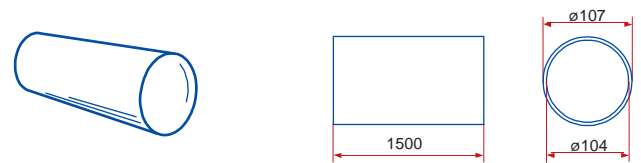

# ROZMĚRY KRUHOVÉ A PLOCHÉ PVC POTRUBÍ

**1005 - kruhové potrubí**

**1010 - kruhové potrubí**

**1015 - kruhové potrubí**

**1005/2 - kruhové potrubí**

**1010/2 - kruhové potrubí**

**1015/2 - kruhové potrubí**

**660/102/1,5 - kruhové flexibilní potrubí**

**660/102/3 - kruhové flexibilní potrubí**

**111 - spojka**

**1111 - spojka se spětnou klapkou**

**1113 - spojka flexibilního potrubí**

**121 - koleno 90°**

**131 - T - kus 90°**