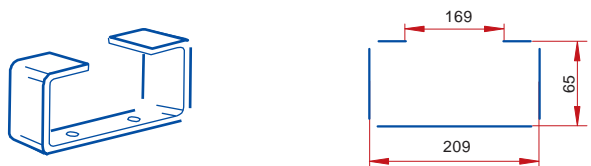

872 - koncová mřížka