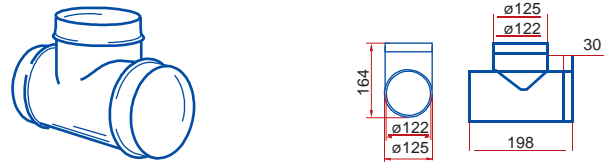

252 - čtyřhranná příruba so spojkou