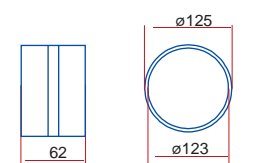

# ROZMĚRY KRUHOVÉ A PLOCHÉ PVC POTRUBÍ

**1005 - kruhové potrubí**

**1010 - kruhové potrubí**

**1015 - kruhové potrubí**

**1005/2 - kruhové potrubí**

**1010/2 - kruhové potrubí**

**1015/2 - kruhové potrubí**

**15 - čtyřhranná příruba**

**151 - čtyřhranná příruba so spojkou**

**1511 - čtyřhranná příruba so spětnou klapkou**

**211 - přechod**

**110 - přechod**

**310 - přechod****1215 - spojka pevná / flexibilní potrubí****1214 - spojka pevná / flexibilní potrubí****511 - přechod kruhové / ploché potrubí****521 - koleno 90° kruhové / ploché potrubí****821 - koleno 90° kruhové / ploché potrubí****531 - T - kus 90° ploché / kruhové potrubí****115 - spojka kruhové / ploché potrubí****1156 - spojka kruhová / ploché potrubí****16 - držák****2005 - kruhové potrubí****2010 - kruhové potrubí****2020 - kruhové potrubí****2005/2 - kruhové potrubí****2010/2 - kruhové potrubí****660/127/1 - kruhové flexibilní potrubí****660/127/1,5 - kruhové flexibilní potrubí****660/127/3 - kruhové flexibilní potrubí****660/127/6 - kruhové flexibilní potrubí****212 - spojka**