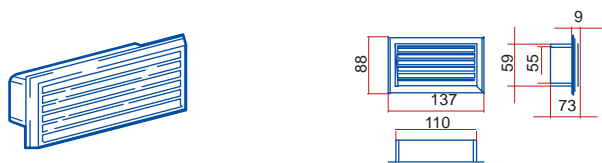

1156 - spojka kruhové / ploché potrubí