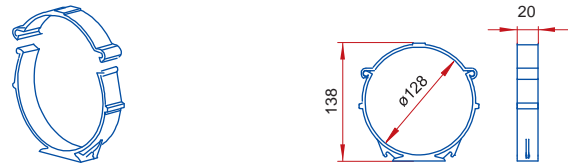

**660/102/1,5 - kruhové flexibilní potrubí**

**660/102/3 - kruhové flexibilní potrubí**

**111 - spojka**

**1111 - spojka se spětnou klapkou**

**1113 - spojka flexibilního potrubí**

**121 - koleno 90°**

**131 - T - kus 90°**

**15 - čtyřhranná příruba**

**151 - čtyřhranná příruba so spojkou**

**1511 - čtyřhranná příruba so spětnou klapkou**

**211 - přechod**

**110 - přechod**

**310 - přechod****1215 - spojka pevná / flexibilní potrubí****1214 - spojka pevná / flexibilní potrubí****511 - přechod kruhové / ploché potrubí****521 - koleno 90° kruhové / ploché potrubí****821 - koleno 90° kruhové / ploché potrubí****531 - T - kus 90° ploché / kruhové potrubí****115 - spojka kruhové / ploché potrubí****1156 - spojka kruhová / ploché potrubí****16 - držák****2005 - kruhové potrubí****2010 - kruhové potrubí****2020 - kruhové potrubí****2005/2 - kruhové potrubí****2010/2 - kruhové potrubí****660/127/1 - kruhové flexibilní potrubí****660/127/1,5 - kruhové flexibilní potrubí****660/127/3 - kruhové flexibilní potrubí****660/127/6 - kruhové flexibilní potrubí****212 - spojka**

**2121 - spojka so spätnou klapkou****2123 - spojka flexibilního potrubí****222 - koleno 90°****232 - T - kus 90°****25 - čtyřhranná příruba****252 - čtyřhranná příruba so spojkou****2521 - čtyřhranná příruba so spätnou klapkou****312 - přechod****211 - přechod****310 - přechod****812 - přechod kruhové / ploché potrubí****26 - držák****822 - koleno 90° kruhové / ploché potrubí****3005 - kruhové potrubí****3010 - kruhové potrubí****3020 - kruhové potrubí****660/152/1 - kruhové flexibilní potrubí****660/152/3 - kruhové flexibilní potrubí****313 - spojka****3131 - spojka so spätnou klapkou**