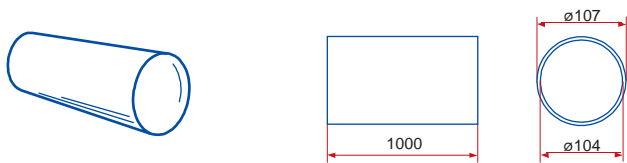

# ROZMĚRY KRUHOVÉ A PLOCHÉ PVC POTRUBÍ

**1005 - kruhové potrubí**

**1010 - kruhové potrubí**

**1015 - kruhové potrubí**

**1005/2 - kruhové potrubí**

**1010/2 - kruhové potrubí**

**1015/2 - kruhové potrubí**

**660/102/1,5 - kruhové flexibilní potrubí**

**660/102/3 - kruhové flexibilní potrubí**

**111 - spojka**

**1111 - spojka se spětnou klapkou**

**1113 - spojka flexibilního potrubí**

**121 - koleno 90°**

**131 - T - kus 90°**