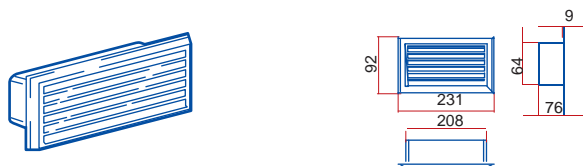

82810 - víceúhlové koleno