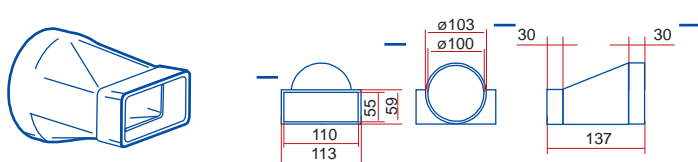

521 - koleno 90° kruhové / ploché potrubí