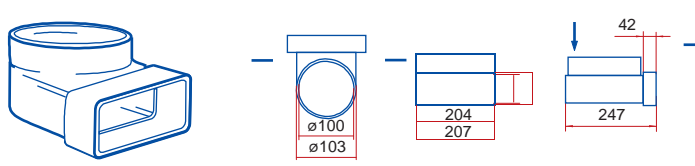

823 - koleno 90° kruhové / ploché potrubí