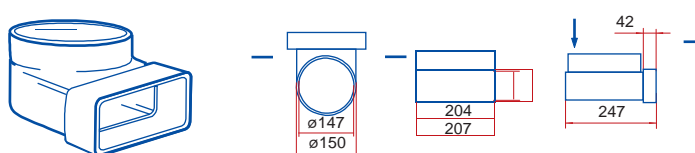

871 - koncová mřížka