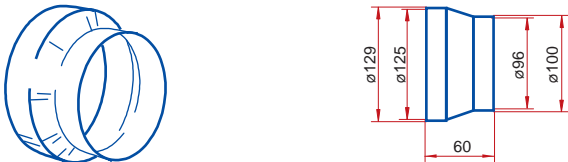

**660/102/1,5 - kruhové flexibilní potrubí**

**660/102/3 - kruhové flexibilní potrubí**

**111 - spojka**

**1111 - spojka se spětnou klapkou**

**1113 - spojka flexibilního potrubí**

**121 - koleno 90°**

**131 - T - kus 90°**

**15 - čtyřhranná příruba**

**151 - čtyřhranná příruba so spojkou**

**1511 - čtyřhranná příruba so spětnou klapkou**

**211 - přechod**

**110 - přechod**

**310 - přechod****1215 - spojka pevná / flexibilní potrubí****1214 - spojka pevná / flexibilní potrubí****511 - přechod kruhové / ploché potrubí****521 - koleno 90° kruhové / ploché potrubí****821 - koleno 90° kruhové / ploché potrubí****531 - T - kus 90° ploché / kruhové potrubí****115 - spojka kruhové / ploché potrubí****1156 - spojka kruhová / ploché potrubí****16 - držák****2005 - kruhové potrubí****2010 - kruhové potrubí****2020 - kruhové potrubí****2005/2 - kruhové potrubí****2010/2 - kruhové potrubí****660/127/1 - kruhové flexibilní potrubí****660/127/1,5 - kruhové flexibilní potrubí****660/127/3 - kruhové flexibilní potrubí****660/127/6 - kruhové flexibilní potrubí****212 - spojka**