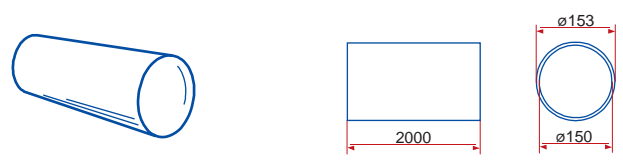

660/152/3 - kruhové flexibilní potrubí