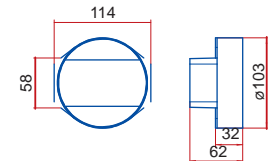

# ROZMĚRY KRUHOVÉ A PLOCHÉ PVC POTRUBÍ

**1005 - kruhové potrubí**

**1010 - kruhové potrubí**

**1015 - kruhové potrubí**

**1005/2 - kruhové potrubí**

**1010/2 - kruhové potrubí**

**1015/2 - kruhové potrubí**

**15 - čtyřhranná příruba**

**151 - čtyřhranná příruba so spojkou**

**1511 - čtyřhranná příruba so spětnou klapkou**

**211 - přechod**

**110 - přechod**

**310 - přechod****1215 - spojka pevná / flexibilní potrubí****1214 - spojka pevná / flexibilní potrubí****511 - přechod kruhové / ploché potrubí****521 - koleno 90° kruhové / ploché potrubí****821 - koleno 90° kruhové / ploché potrubí****531 - T - kus 90° ploché / kruhové potrubí****115 - spojka kruhové / ploché potrubí****1156 - spojka kruhová / ploché potrubí****16 - držák****2005 - kruhové potrubí****2010 - kruhové potrubí****2020 - kruhové potrubí****2005/2 - kruhové potrubí****2010/2 - kruhové potrubí****660/127/1 - kruhové flexibilní potrubí****660/127/1,5 - kruhové flexibilní potrubí****660/127/3 - kruhové flexibilní potrubí****660/127/6 - kruhové flexibilní potrubí****212 - spojka**