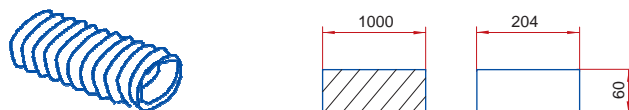

818 - spojka