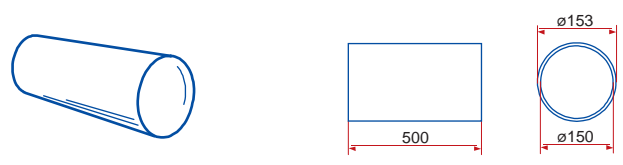

3020 - kruhové potrubí