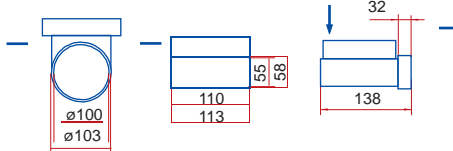

**660/102/1,5 - kruhové flexibilní potrubí**

**660/102/3 - kruhové flexibilní potrubí**

**111 - spojka**

**1111 - spojka se spětnou klapkou**

**1113 - spojka flexibilního potrubí**

**121 - koleno 90°**

**131 - T - kus 90°**

**15 - čtyřhranná příruba**

**151 - čtyřhranná příruba so spojkou**

**1511 - čtyřhranná příruba so spětnou klapkou**

**211 - přechod**

**110 - přechod**

**310 - přechod****1215 - spojka pevná / flexibilní potrubí****1214 - spojka pevná / flexibilní potrubí****511 - přechod kruhové / ploché potrubí****521 - koleno 90° kruhové / ploché potrubí****821 - koleno 90° kruhové / ploché potrubí****531 - T - kus 90° ploché / kruhové potrubí****115 - spojka kruhové / ploché potrubí****1156 - spojka kruhová / ploché potrubí****16 - držák****2005 - kruhové potrubí****2010 - kruhové potrubí****2020 - kruhové potrubí****2005/2 - kruhové potrubí****2010/2 - kruhové potrubí****660/127/1 - kruhové flexibilní potrubí****660/127/1,5 - kruhové flexibilní potrubí****660/127/3 - kruhové flexibilní potrubí****660/127/6 - kruhové flexibilní potrubí****212 - spojka**

**2121 - spojka so spätnou klapkou****2123 - spojka flexibilního potrubí****222 - koleno 90°****232 - T - kus 90°****25 - čtyřhranná příruba****252 - čtyřhranná příruba so spojkou****2521 - čtyřhranná příruba so spätnou klapkou****312 - přechod****211 - přechod****310 - přechod****812 - přechod kruhové / ploché potrubí****26 - držák****822 - koleno 90° kruhové / ploché potrubí****3005 - kruhové potrubí****3010 - kruhové potrubí****3020 - kruhové potrubí****660/152/1 - kruhové flexibilní potrubí****660/152/3 - kruhové flexibilní potrubí****313 - spojka****3131 - spojka so spätnou klapkou**