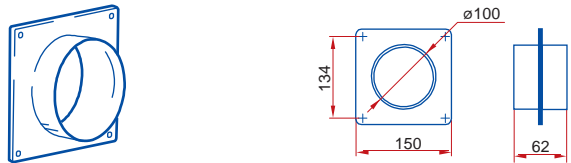

# ROZMĚRY KRUHOVÉ A PLOCHÉ PVC POTRUBÍ

**1005 - kruhové potrubí**

**1010 - kruhové potrubí**

**1015 - kruhové potrubí**

**1005/2 - kruhové potrubí**

**1010/2 - kruhové potrubí**

**1015/2 - kruhové potrubí**

**660/102/1,5 - kruhové flexibilní potrubí**

**660/102/3 - kruhové flexibilní potrubí**

**111 - spojka**

**1111 - spojka se spětnou klapkou**

**1113 - spojka flexibilního potrubí**

**121 - koleno 90°**

**131 - T - kus 90°**

**15 - čtyřhranná příruba**

**151 - čtyřhranná příruba so spojkou**

**1511 - čtyřhranná příruba so spětnou klapkou**

**211 - přechod**

**110 - přechod**

**310 - přechod****1215 - spojka pevná / flexibilní potrubí****1214 - spojka pevná / flexibilní potrubí****511 - přechod kruhové / ploché potrubí****521 - koleno 90° kruhové / ploché potrubí****821 - koleno 90° kruhové / ploché potrubí****531 - T - kus 90° ploché / kruhové potrubí****115 - spojka kruhové / ploché potrubí****1156 - spojka kruhová / ploché potrubí****16 - držák****2005 - kruhové potrubí****2010 - kruhové potrubí****2020 - kruhové potrubí****2005/2 - kruhové potrubí****2010/2 - kruhové potrubí****660/127/1 - kruhové flexibilní potrubí****660/127/1,5 - kruhové flexibilní potrubí****660/127/3 - kruhové flexibilní potrubí****660/127/6 - kruhové flexibilní potrubí****212 - spojka**