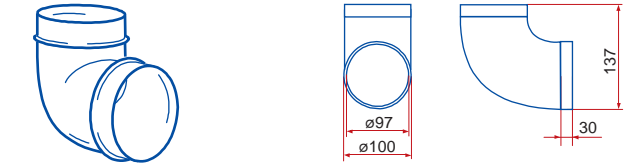

# ROZMĚRY KRUHOVÉ A PLOCHÉ PVC POTRUBÍ

**1005 - kruhové potrubí**

**1010 - kruhové potrubí**

**1015 - kruhové potrubí**

**1005/2 - kruhové potrubí**

**1010/2 - kruhové potrubí**

**1015/2 - kruhové potrubí**

**660/102/1,5 - kruhové flexibilní potrubí**

**660/102/3 - kruhové flexibilní potrubí**

**111 - spojka**

**1111 - spojka se spětnou klapkou**

**1113 - spojka flexibilního potrubí**

**121 - koleno 90°**

**131 - T - kus 90°**