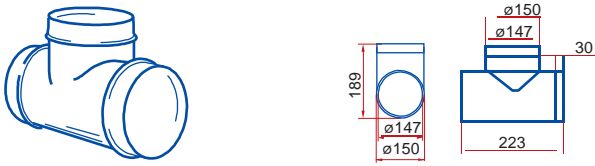

353 - čtyřhranná příruba so spětnou klapkou