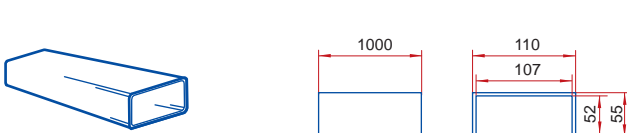

5020 - ploché potrubí