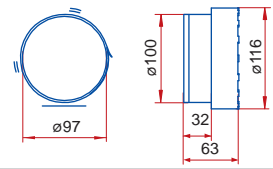

**15 - čtyřhranná příruba**

**151 - čtyřhranná příruba so spojkou**

**1511 - čtyřhranná příruba so spětnou klapkou**

**211 - přechod**

**110 - přechod**

**310 - přechod****1215 - spojka pevná / flexibilní potrubí****1214 - spojka pevná / flexibilní potrubí****511 - přechod kruhové / ploché potrubí****521 - koleno 90° kruhové / ploché potrubí****821 - koleno 90° kruhové / ploché potrubí****531 - T - kus 90° ploché / kruhové potrubí****115 - spojka kruhové / ploché potrubí****1156 - spojka kruhová / ploché potrubí****16 - držák****2005 - kruhové potrubí****2010 - kruhové potrubí****2020 - kruhové potrubí****2005/2 - kruhové potrubí****2010/2 - kruhové potrubí****660/127/1 - kruhové flexibilní potrubí****660/127/1,5 - kruhové flexibilní potrubí****660/127/3 - kruhové flexibilní potrubí****660/127/6 - kruhové flexibilní potrubí****212 - spojka**