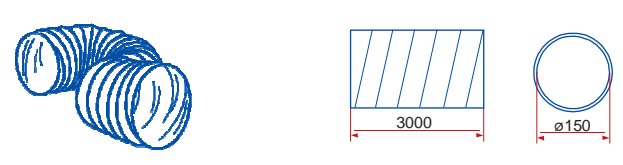

3131 - spojka so spätnou klapkou