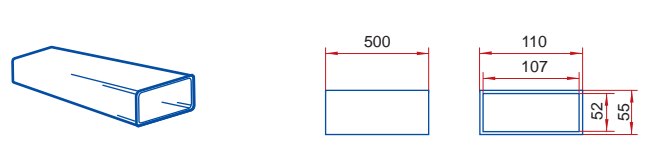

5015 - ploché potrubí