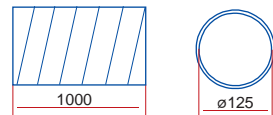

**15 - čtyřhranná příruba**

**151 - čtyřhranná příruba so spojkou**

**1511 - čtyřhranná příruba so spětnou klapkou**

**211 - přechod**

**110 - přechod**

**310 - přechod****1215 - spojka pevná / flexibilní potrubí****1214 - spojka pevná / flexibilní potrubí****511 - přechod kruhové / ploché potrubí****521 - koleno 90° kruhové / ploché potrubí****821 - koleno 90° kruhové / ploché potrubí****531 - T - kus 90° ploché / kruhové potrubí****115 - spojka kruhové / ploché potrubí****1156 - spojka kruhová / ploché potrubí****16 - držák****2005 - kruhové potrubí****2010 - kruhové potrubí****2020 - kruhové potrubí****2005/2 - kruhové potrubí****2010/2 - kruhové potrubí****660/127/1 - kruhové flexibilní potrubí****660/127/1,5 - kruhové flexibilní potrubí****660/127/3 - kruhové flexibilní potrubí****660/127/6 - kruhové flexibilní potrubí****212 - spojka**