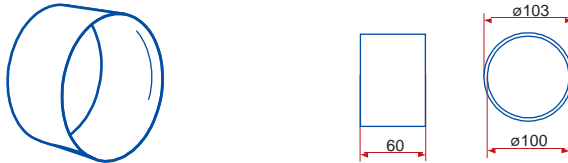

# ROZMĚRY KRUHOVÉ A PLOCHÉ PVC POTRUBÍ

**1005 - kruhové potrubí**

**1010 - kruhové potrubí**

**1015 - kruhové potrubí**

**1005/2 - kruhové potrubí**

**1010/2 - kruhové potrubí**

**1015/2 - kruhové potrubí**

**660/102/1,5 - kruhové flexibilní potrubí**

**660/102/3 - kruhové flexibilní potrubí**

**111 - spojka**

**1111 - spojka se spětnou klapkou**

**1113 - spojka flexibilního potrubí**

**121 - koleno 90°**

**131 - T - kus 90°**

**15 - čtyřhranná příruba**

**151 - čtyřhranná příruba so spojkou**

**1511 - čtyřhranná příruba so spětnou klapkou**

**211 - přechod**

**110 - přechod**

**310 - přechod****1215 - spojka pevná / flexibilní potrubí****1214 - spojka pevná / flexibilní potrubí****511 - přechod kruhové / ploché potrubí****521 - koleno 90° kruhové / ploché potrubí****821 - koleno 90° kruhové / ploché potrubí****531 - T - kus 90° ploché / kruhové potrubí****115 - spojka kruhové / ploché potrubí****1156 - spojka kruhová / ploché potrubí****16 - držák****2005 - kruhové potrubí****2010 - kruhové potrubí****2020 - kruhové potrubí****2005/2 - kruhové potrubí****2010/2 - kruhové potrubí****660/127/1 - kruhové flexibilní potrubí****660/127/1,5 - kruhové flexibilní potrubí****660/127/3 - kruhové flexibilní potrubí****660/127/6 - kruhové flexibilní potrubí****212 - spojka**