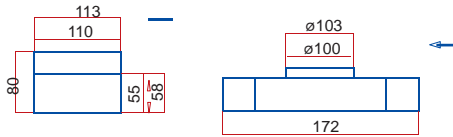

**660/102/1,5 - kruhové flexibilní potrubí**

**660/102/3 - kruhové flexibilní potrubí**

**111 - spojka**

**1111 - spojka se spětnou klapkou**

**1113 - spojka flexibilního potrubí**

**121 - koleno 90°**

**131 - T - kus 90°**

**15 - čtyřhranná příruba**

**151 - čtyřhranná příruba so spojkou**

**1511 - čtyřhranná příruba so spětnou klapkou**

**211 - přechod**

**110 - přechod**

**310 - přechod****1215 - spojka pevná / flexibilní potrubí****1214 - spojka pevná / flexibilní potrubí****511 - přechod kruhové / ploché potrubí****521 - koleno 90° kruhové / ploché potrubí****821 - koleno 90° kruhové / ploché potrubí****531 - T - kus 90° ploché / kruhové potrubí****115 - spojka kruhové / ploché potrubí****1156 - spojka kruhová / ploché potrubí****16 - držák****2005 - kruhové potrubí****2010 - kruhové potrubí****2020 - kruhové potrubí****2005/2 - kruhové potrubí****2010/2 - kruhové potrubí****660/127/1 - kruhové flexibilní potrubí****660/127/1,5 - kruhové flexibilní potrubí****660/127/3 - kruhové flexibilní potrubí****660/127/6 - kruhové flexibilní potrubí****212 - spojka**