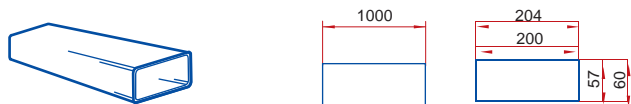

8025 - ploché potrubí