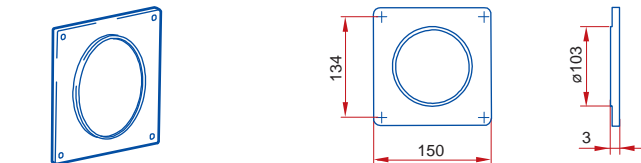

# ROZMĚRY KRUHOVÉ A PLOCHÉ PVC POTRUBÍ

**1005 - kruhové potrubí**

**1010 - kruhové potrubí**

**1015 - kruhové potrubí**

**1005/2 - kruhové potrubí**

**1010/2 - kruhové potrubí**

**1015/2 - kruhové potrubí**

**660/102/1,5 - kruhové flexibilní potrubí**

**660/102/3 - kruhové flexibilní potrubí**

**111 - spojka**

**1111 - spojka se spětnou klapkou**

**1113 - spojka flexibilního potrubí**

**121 - koleno 90°**

**131 - T - kus 90°**

**15 - čtyřhranná příruba**

**151 - čtyřhranná příruba so spojkou**

**1511 - čtyřhranná příruba so spětnou klapkou**

**211 - přechod**

**110 - přechod**

**310 - přechod****1215 - spojka pevná / flexibilní potrubí****1214 - spojka pevná / flexibilní potrubí****511 - přechod kruhové / ploché potrubí****521 - koleno 90° kruhové / ploché potrubí****821 - koleno 90° kruhové / ploché potrubí****531 - T - kus 90° ploché / kruhové potrubí****115 - spojka kruhové / ploché potrubí****1156 - spojka kruhová / ploché potrubí****16 - držák****2005 - kruhové potrubí****2010 - kruhové potrubí****2020 - kruhové potrubí****2005/2 - kruhové potrubí****2010/2 - kruhové potrubí****660/127/1 - kruhové flexibilní potrubí****660/127/1,5 - kruhové flexibilní potrubí****660/127/3 - kruhové flexibilní potrubí****660/127/6 - kruhové flexibilní potrubí****212 - spojka**