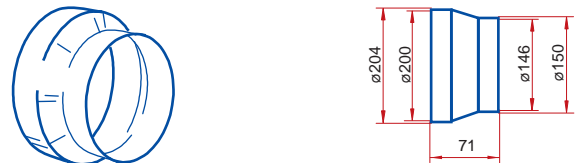

5005 - ploché potrubí