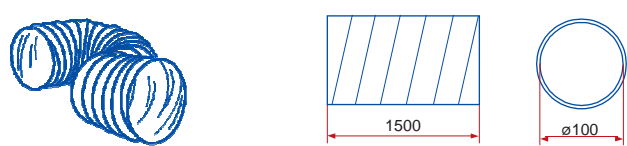

# ROZMĚRY KRUHOVÉ A PLOCHÉ PVC POTRUBÍ

**1005 - kruhové potrubí**

**1010 - kruhové potrubí**

**1015 - kruhové potrubí**

**1005/2 - kruhové potrubí**

**1010/2 - kruhové potrubí**

**1015/2 - kruhové potrubí**

**660/102/1,5 - kruhové flexibilní potrubí**

**660/102/3 - kruhové flexibilní potrubí**

**111 - spojka**

**1111 - spojka se spětnou klapkou**

**1113 - spojka flexibilního potrubí**

**121 - koleno 90°**

**131 - T - kus 90°**