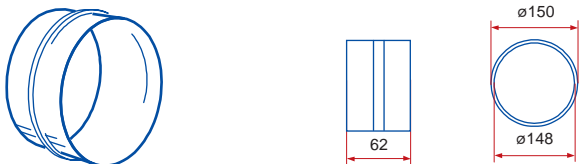

3133 - spojka flexibilního potrubí