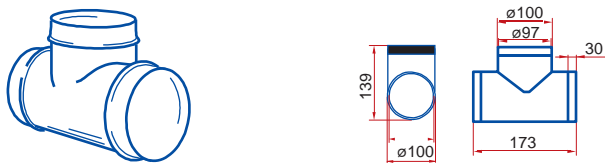

# ROZMĚRY KRUHOVÉ A PLOCHÉ PVC POTRUBÍ

**1005 - kruhové potrubí**

**1010 - kruhové potrubí**

**1015 - kruhové potrubí**

**1005/2 - kruhové potrubí**

**1010/2 - kruhové potrubí**

**1015/2 - kruhové potrubí**

**660/102/1,5 - kruhové flexibilní potrubí**

**660/102/3 - kruhové flexibilní potrubí**

**111 - spojka**

**1111 - spojka se spětnou klapkou**

**1113 - spojka flexibilního potrubí**

**121 - koleno 90°**

**131 - T - kus 90°**