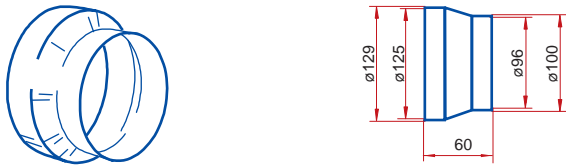

812 - přechod kruhové / ploché potrubí