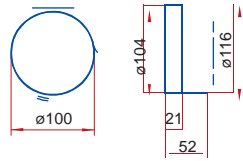

**15 - čtyřhranná příruba**

**151 - čtyřhranná příruba so spojkou**

**1511 - čtyřhranná příruba so spětnou klapkou**

**211 - přechod**

**110 - přechod**

**310 - přechod****1215 - spojka pevná / flexibilní potrubí****1214 - spojka pevná / flexibilní potrubí****511 - přechod kruhové / ploché potrubí****521 - koleno 90° kruhové / ploché potrubí****821 - koleno 90° kruhové / ploché potrubí****531 - T - kus 90° ploché / kruhové potrubí****115 - spojka kruhové / ploché potrubí****1156 - spojka kruhová / ploché potrubí****16 - držák****2005 - kruhové potrubí****2010 - kruhové potrubí****2020 - kruhové potrubí****2005/2 - kruhové potrubí****2010/2 - kruhové potrubí****660/127/1 - kruhové flexibilní potrubí****660/127/1,5 - kruhové flexibilní potrubí****660/127/3 - kruhové flexibilní potrubí****660/127/6 - kruhové flexibilní potrubí****212 - spojka**