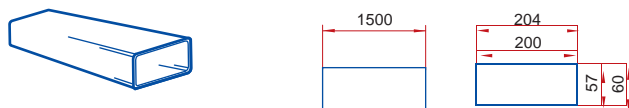

6601/60x204/1 - ploché flexibilní potrubí