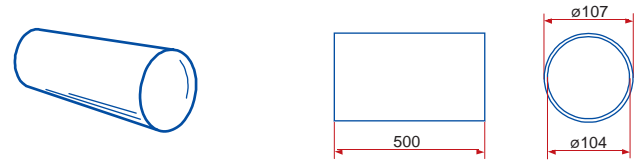

# ROZMĚRY KRUHOVÉ A PLOCHÉ PVC POTRUBÍ

**1005 - kruhové potrubí**

**1010 - kruhové potrubí**

**1015 - kruhové potrubí**

**1005/2 - kruhové potrubí**

**1010/2 - kruhové potrubí**

**1015/2 - kruhové potrubí**

**660/102/1,5 - kruhové flexibilní potrubí**

**660/102/3 - kruhové flexibilní potrubí**

**111 - spojka**

**1111 - spojka se spětnou klapkou**

**1113 - spojka flexibilního potrubí**

**121 - koleno 90°**

**131 - T - kus 90°**