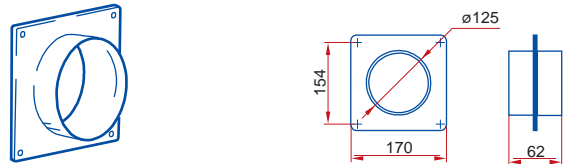

**660/102/1,5 - kruhové flexibilní potrubí**

**660/102/3 - kruhové flexibilní potrubí**

**111 - spojka**

**1111 - spojka se spětnou klapkou**

**1113 - spojka flexibilního potrubí**

**121 - koleno 90°**

**131 - T - kus 90°**

**15 - čtyřhranná příruba**

**151 - čtyřhranná příruba so spojkou**

**1511 - čtyřhranná příruba so spětnou klapkou**

**211 - přechod**

**110 - přechod**

**310 - přechod****1215 - spojka pevná / flexibilní potrubí****1214 - spojka pevná / flexibilní potrubí****511 - přechod kruhové / ploché potrubí****521 - koleno 90° kruhové / ploché potrubí****821 - koleno 90° kruhové / ploché potrubí****531 - T - kus 90° ploché / kruhové potrubí****115 - spojka kruhové / ploché potrubí****1156 - spojka kruhová / ploché potrubí****16 - držák****2005 - kruhové potrubí****2010 - kruhové potrubí****2020 - kruhové potrubí****2005/2 - kruhové potrubí****2010/2 - kruhové potrubí****660/127/1 - kruhové flexibilní potrubí****660/127/1,5 - kruhové flexibilní potrubí****660/127/3 - kruhové flexibilní potrubí****660/127/6 - kruhové flexibilní potrubí****212 - spojka**

**2121 - spojka so spätnou klapkou****2123 - spojka flexibilního potrubí****222 - koleno 90°****232 - T - kus 90°****25 - čtyřhranná příruba****252 - čtyřhranná příruba so spojkou****2521 - čtyřhranná příruba so spätnou klapkou****312 - přechod****211 - přechod****310 - přechod****812 - přechod kruhové / ploché potrubí****26 - držák****822 - koleno 90° kruhové / ploché potrubí****3005 - kruhové potrubí****3010 - kruhové potrubí****3020 - kruhové potrubí****660/152/1 - kruhové flexibilní potrubí****660/152/3 - kruhové flexibilní potrubí****313 - spojka****3131 - spojka so spätnou klapkou**