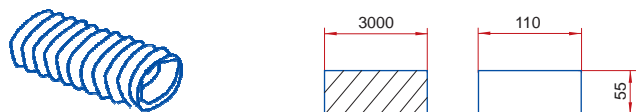

5151 - spojka so spětnou klapkou