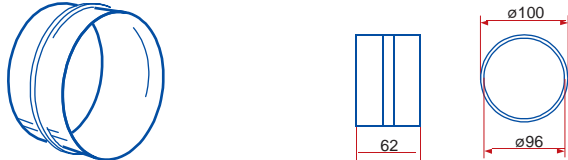

# ROZMĚRY KRUHOVÉ A PLOCHÉ PVC POTRUBÍ

**1005 - kruhové potrubí**

**1010 - kruhové potrubí**

**1015 - kruhové potrubí**

**1005/2 - kruhové potrubí**

**1010/2 - kruhové potrubí**

**1015/2 - kruhové potrubí**

**660/102/1,5 - kruhové flexibilní potrubí**

**660/102/3 - kruhové flexibilní potrubí**

**111 - spojka**

**1111 - spojka se spětnou klapkou**

**1113 - spojka flexibilního potrubí**

**121 - koleno 90°**

**131 - T - kus 90°**