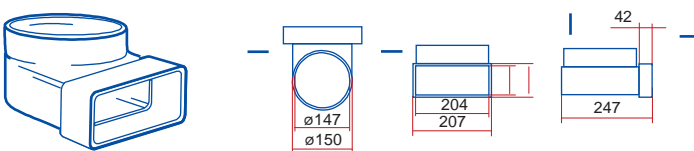

4005 - kruhové potrubí