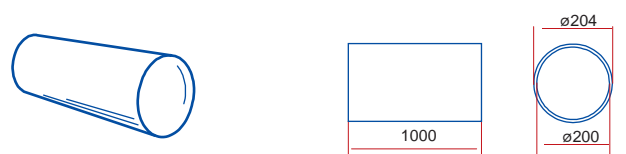

413 - přechod