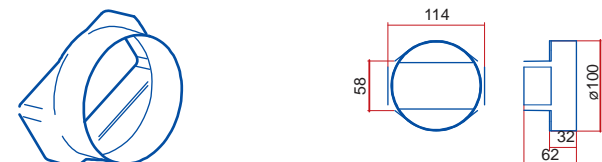

8010 - ploché potrubí