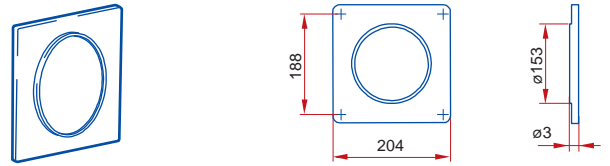

3531 - čtyřhranná příruba so spětnou klapkou