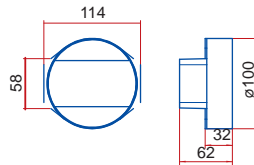

# ROZMĚRY KRUHOVÉ A PLOCHÉ PVC POTRUBÍ

**1005 - kruhové potrubí**

**1010 - kruhové potrubí**

**1015 - kruhové potrubí**

**1005/2 - kruhové potrubí**

**1010/2 - kruhové potrubí**

**1015/2 - kruhové potrubí**

**15 - čtyřhranná příruba**

**151 - čtyřhranná příruba so spojkou**

**1511 - čtyřhranná příruba so spětnou klapkou**

**211 - přechod**

**110 - přechod**

**310 - přechod****1215 - spojka pevná / flexibilní potrubí****1214 - spojka pevná / flexibilní potrubí****511 - přechod kruhové / ploché potrubí****521 - koleno 90° kruhové / ploché potrubí****821 - koleno 90° kruhové / ploché potrubí****531 - T - kus 90° ploché / kruhové potrubí****115 - spojka kruhové / ploché potrubí****1156 - spojka kruhová / ploché potrubí****16 - držák****2005 - kruhové potrubí****2010 - kruhové potrubí****2020 - kruhové potrubí****2005/2 - kruhové potrubí****2010/2 - kruhové potrubí****660/127/1 - kruhové flexibilní potrubí****660/127/1,5 - kruhové flexibilní potrubí****660/127/3 - kruhové flexibilní potrubí****660/127/6 - kruhové flexibilní potrubí****212 - spojka**