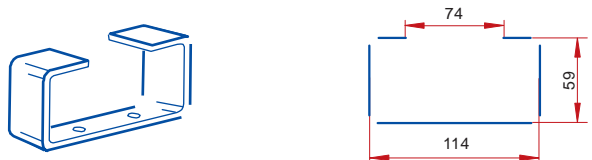

572 - koncová mřížka