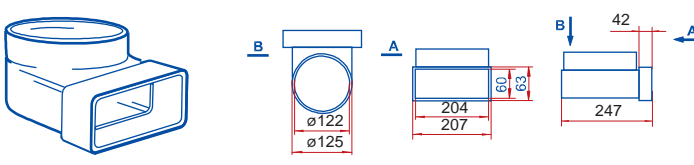

3010 - kruhové potrubí