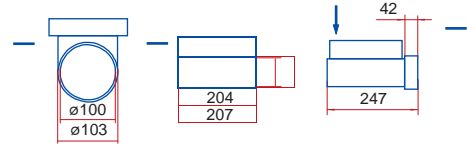

**660/102/1,5 - kruhové flexibilní potrubí**

**660/102/3 - kruhové flexibilní potrubí**

**111 - spojka**

**1111 - spojka se spětnou klapkou**

**1113 - spojka flexibilního potrubí**

**121 - koleno 90°**

**131 - T - kus 90°**

**15 - čtyřhranná příruba**

**151 - čtyřhranná příruba so spojkou**

**1511 - čtyřhranná příruba so spětnou klapkou**

**211 - přechod**

**110 - přechod**

**310 - přechod****1215 - spojka pevná / flexibilní potrubí****1214 - spojka pevná / flexibilní potrubí****511 - přechod kruhové / ploché potrubí****521 - koleno 90° kruhové / ploché potrubí****821 - koleno 90° kruhové / ploché potrubí****531 - T - kus 90° ploché / kruhové potrubí****115 - spojka kruhové / ploché potrubí****1156 - spojka kruhová / ploché potrubí****16 - držák****2005 - kruhové potrubí****2010 - kruhové potrubí****2020 - kruhové potrubí****2005/2 - kruhové potrubí****2010/2 - kruhové potrubí****660/127/1 - kruhové flexibilní potrubí****660/127/1,5 - kruhové flexibilní potrubí****660/127/3 - kruhové flexibilní potrubí****660/127/6 - kruhové flexibilní potrubí****212 - spojka**