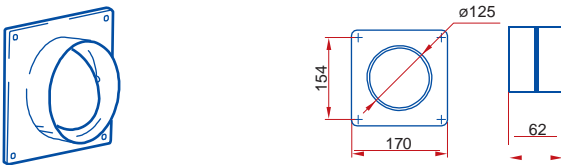

**660/102/1,5 - kruhové flexibilní potrubí**

**660/102/3 - kruhové flexibilní potrubí**

**111 - spojka**

**1111 - spojka se spětnou klapkou**

**1113 - spojka flexibilního potrubí**

**121 - koleno 90°**

**131 - T - kus 90°**

**15 - čtyřhranná příruba**

**151 - čtyřhranná příruba so spojkou**

**1511 - čtyřhranná příruba so spětnou klapkou**

**211 - přechod**

**110 - přechod**

**310 - přechod****1215 - spojka pevná / flexibilní potrubí****1214 - spojka pevná / flexibilní potrubí****511 - přechod kruhové / ploché potrubí****521 - koleno 90° kruhové / ploché potrubí****821 - koleno 90° kruhové / ploché potrubí****531 - T - kus 90° ploché / kruhové potrubí****115 - spojka kruhové / ploché potrubí****1156 - spojka kruhová / ploché potrubí****16 - držák****2005 - kruhové potrubí****2010 - kruhové potrubí****2020 - kruhové potrubí****2005/2 - kruhové potrubí****2010/2 - kruhové potrubí****660/127/1 - kruhové flexibilní potrubí****660/127/1,5 - kruhové flexibilní potrubí****660/127/3 - kruhové flexibilní potrubí****660/127/6 - kruhové flexibilní potrubí****212 - spojka**

**2121 - spojka so spätnou klapkou****2123 - spojka flexibilního potrubí****222 - koleno 90°****232 - T - kus 90°****25 - čtyřhranná příruba****252 - čtyřhranná příruba so spojkou****2521 - čtyřhranná příruba so spätnou klapkou****312 - přechod****211 - přechod****310 - přechod****812 - přechod kruhové / ploché potrubí****26 - držák****822 - koleno 90° kruhové / ploché potrubí****3005 - kruhové potrubí****3010 - kruhové potrubí****3020 - kruhové potrubí****660/152/1 - kruhové flexibilní potrubí****660/152/3 - kruhové flexibilní potrubí****313 - spojka****3131 - spojka so spätnou klapkou**