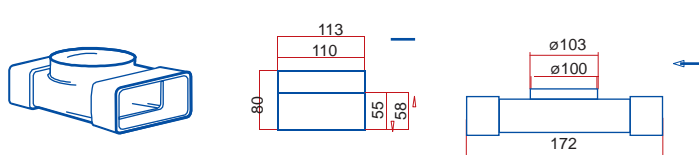

571 - koncová mřížka