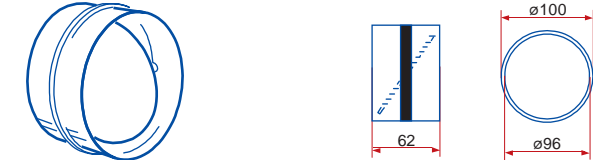

# ROZMĚRY KRUHOVÉ A PLOCHÉ PVC POTRUBÍ

**1005 - kruhové potrubí**

**1010 - kruhové potrubí**

**1015 - kruhové potrubí**

**1005/2 - kruhové potrubí**

**1010/2 - kruhové potrubí**

**1015/2 - kruhové potrubí**

**660/102/1,5 - kruhové flexibilní potrubí**

**660/102/3 - kruhové flexibilní potrubí**

**111 - spojka**

**1111 - spojka se spětnou klapkou**

**1113 - spojka flexibilního potrubí**

**121 - koleno 90°**

**131 - T - kus 90°**