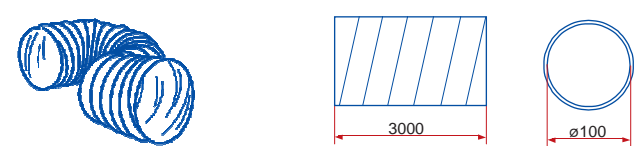

# ROZMĚRY KRUHOVÉ A PLOCHÉ PVC POTRUBÍ

**1005 - kruhové potrubí**

**1010 - kruhové potrubí**

**1015 - kruhové potrubí**

**1005/2 - kruhové potrubí**

**1010/2 - kruhové potrubí**

**1015/2 - kruhové potrubí**

**660/102/1,5 - kruhové flexibilní potrubí**

**660/102/3 - kruhové flexibilní potrubí**

**111 - spojka**

**1111 - spojka se spětnou klapkou**

**1113 - spojka flexibilního potrubí**

**121 - koleno 90°**

**131 - T - kus 90°**