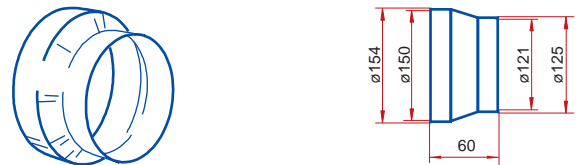

**660/102/1,5 - kruhové flexibilní potrubí**

**660/102/3 - kruhové flexibilní potrubí**

**111 - spojka**

**1111 - spojka se spětnou klapkou**

**1113 - spojka flexibilního potrubí**

**121 - koleno 90°**

**131 - T - kus 90°**

**15 - čtyřhranná příruba**

**151 - čtyřhranná příruba so spojkou**

**1511 - čtyřhranná příruba so spětnou klapkou**

**211 - přechod**

**110 - přechod**

**310 - přechod****1215 - spojka pevná / flexibilní potrubí****1214 - spojka pevná / flexibilní potrubí****511 - přechod kruhové / ploché potrubí****521 - koleno 90° kruhové / ploché potrubí****821 - koleno 90° kruhové / ploché potrubí****531 - T - kus 90° ploché / kruhové potrubí****115 - spojka kruhové / ploché potrubí****1156 - spojka kruhová / ploché potrubí****16 - držák****2005 - kruhové potrubí****2010 - kruhové potrubí****2020 - kruhové potrubí****2005/2 - kruhové potrubí****2010/2 - kruhové potrubí****660/127/1 - kruhové flexibilní potrubí****660/127/1,5 - kruhové flexibilní potrubí****660/127/3 - kruhové flexibilní potrubí****660/127/6 - kruhové flexibilní potrubí****212 - spojka**

**2121 - spojka so spätnou klapkou****2123 - spojka flexibilního potrubí****222 - koleno 90°****232 - T - kus 90°****25 - čtyřhranná příruba****252 - čtyřhranná příruba so spojkou****2521 - čtyřhranná příruba so spätnou klapkou****312 - přechod****211 - přechod****310 - přechod****812 - přechod kruhové / ploché potrubí****26 - držák****822 - koleno 90° kruhové / ploché potrubí****3005 - kruhové potrubí****3010 - kruhové potrubí****3020 - kruhové potrubí****660/152/1 - kruhové flexibilní potrubí****660/152/3 - kruhové flexibilní potrubí****313 - spojka****3131 - spojka so spätnou klapkou**