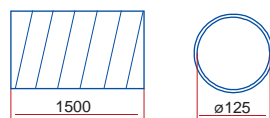

660/127/6 - kruhové flexibilní potrubí