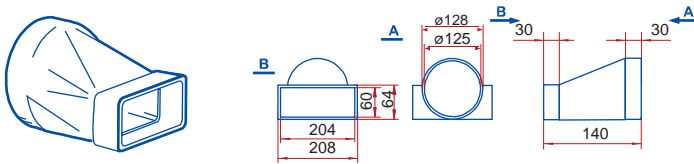

822 - koleno 90° kruhové / ploché potrubí