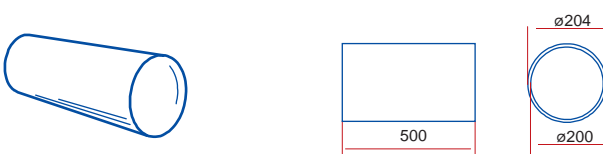

414 - spojka