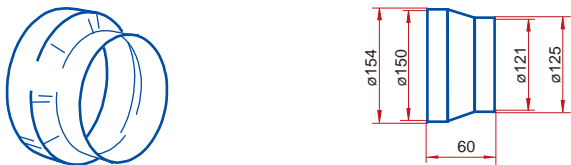

310 - přechod