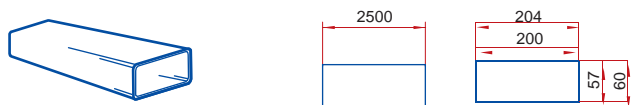

6601/60x204/3 - ploché flexibilní potrubí