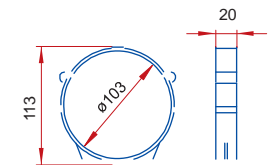

**15 - čtyřhranná příruba**

**151 - čtyřhranná příruba so spojkou**

**1511 - čtyřhranná příruba so spětnou klapkou**

**211 - přechod**

**110 - přechod**

**310 - přechod****1215 - spojka pevná / flexibilní potrubí****1214 - spojka pevná / flexibilní potrubí****511 - přechod kruhové / ploché potrubí****521 - koleno 90° kruhové / ploché potrubí****821 - koleno 90° kruhové / ploché potrubí****531 - T - kus 90° ploché / kruhové potrubí****115 - spojka kruhové / ploché potrubí****1156 - spojka kruhová / ploché potrubí****16 - držák****2005 - kruhové potrubí****2010 - kruhové potrubí****2020 - kruhové potrubí****2005/2 - kruhové potrubí****2010/2 - kruhové potrubí****660/127/1 - kruhové flexibilní potrubí****660/127/1,5 - kruhové flexibilní potrubí****660/127/3 - kruhové flexibilní potrubí****660/127/6 - kruhové flexibilní potrubí****212 - spojka**