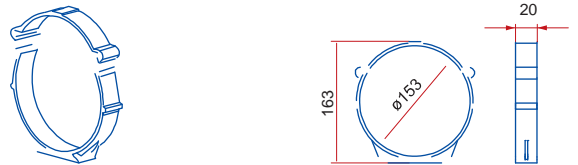

40035 - kruhové potrubí