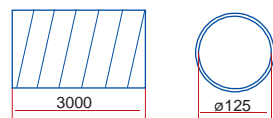

**15 - čtyřhranná příruba**

**151 - čtyřhranná příruba so spojkou**

**1511 - čtyřhranná příruba so spětnou klapkou**

**211 - přechod**

**110 - přechod**

**310 - přechod****1215 - spojka pevná / flexibilní potrubí****1214 - spojka pevná / flexibilní potrubí****511 - přechod kruhové / ploché potrubí****521 - koleno 90° kruhové / ploché potrubí****821 - koleno 90° kruhové / ploché potrubí****531 - T - kus 90° ploché / kruhové potrubí****115 - spojka kruhové / ploché potrubí****1156 - spojka kruhová / ploché potrubí****16 - držák****2005 - kruhové potrubí****2010 - kruhové potrubí****2020 - kruhové potrubí****2005/2 - kruhové potrubí****2010/2 - kruhové potrubí****660/127/1 - kruhové flexibilní potrubí****660/127/1,5 - kruhové flexibilní potrubí****660/127/3 - kruhové flexibilní potrubí****660/127/6 - kruhové flexibilní potrubí****212 - spojka**