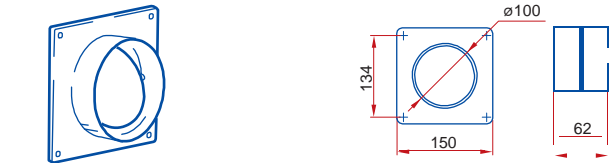

110 - přechod