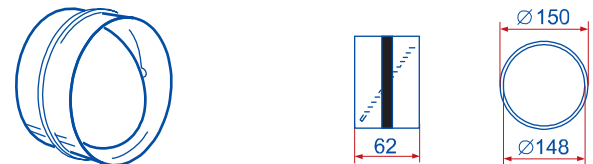

323 - koleno 90°