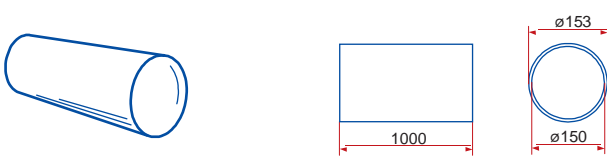

# ROZMĚRY KRUHOVÉ A PLOCHÉ PVC POTRUBÍ

**1005 - kruhové potrubí**

**1010 - kruhové potrubí**

**1015 - kruhové potrubí**

**1005/2 - kruhové potrubí**

**1010/2 - kruhové potrubí**

**1015/2 - kruhové potrubí**

**660/102/1,5 - kruhové flexibilní potrubí**

**660/102/3 - kruhové flexibilní potrubí**

**111 - spojka**

**1111 - spojka se spětnou klapkou**

**1113 - spojka flexibilního potrubí**

**121 - koleno 90°**

**131 - T - kus 90°**

**15 - čtyřhranná příruba**

**151 - čtyřhranná příruba so spojkou**

**1511 - čtyřhranná příruba so spětnou klapkou**

**211 - přechod**

**110 - přechod**

**310 - přechod****1215 - spojka pevná / flexibilní potrubí****1214 - spojka pevná / flexibilní potrubí****511 - přechod kruhové / ploché potrubí****521 - koleno 90° kruhové / ploché potrubí****821 - koleno 90° kruhové / ploché potrubí****531 - T - kus 90° ploché / kruhové potrubí****115 - spojka kruhové / ploché potrubí****1156 - spojka kruhová / ploché potrubí****16 - držák****2005 - kruhové potrubí****2010 - kruhové potrubí****2020 - kruhové potrubí****2005/2 - kruhové potrubí****2010/2 - kruhové potrubí****660/127/1 - kruhové flexibilní potrubí****660/127/1,5 - kruhové flexibilní potrubí****660/127/3 - kruhové flexibilní potrubí****660/127/6 - kruhové flexibilní potrubí****212 - spojka**

**2121 - spojka so spätnou klapkou****2123 - spojka flexibilního potrubí****222 - koleno 90°****232 - T - kus 90°****25 - čtyřhranná příruba****252 - čtyřhranná příruba so spojkou****2521 - čtyřhranná příruba so spätnou klapkou****312 - přechod****211 - přechod****310 - přechod****812 - přechod kruhové / ploché potrubí****26 - držák****822 - koleno 90° kruhové / ploché potrubí****3005 - kruhové potrubí****3010 - kruhové potrubí****3020 - kruhové potrubí****660/152/1 - kruhové flexibilní potrubí****660/152/3 - kruhové flexibilní potrubí****313 - spojka****3131 - spojka so spätnou klapkou**