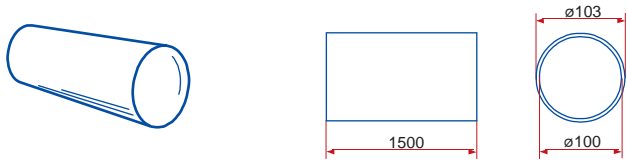

# ROZMĚRY KRUHOVÉ A PLOCHÉ PVC POTRUBÍ

**1005 - kruhové potrubí**

**1010 - kruhové potrubí**

**1015 - kruhové potrubí**

**1005/2 - kruhové potrubí**

**1010/2 - kruhové potrubí**

**1015/2 - kruhové potrubí**

**660/102/1,5 - kruhové flexibilní potrubí**

**660/102/3 - kruhové flexibilní potrubí**

**111 - spojka**

**1111 - spojka se spětnou klapkou**

**1113 - spojka flexibilního potrubí**

**121 - koleno 90°**

**131 - T - kus 90°**