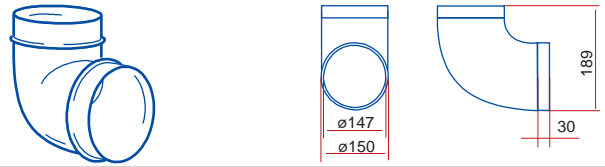

35 - čtyřhranná příruba