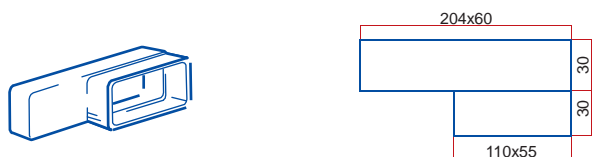

5252 - koleno 9° vertikální