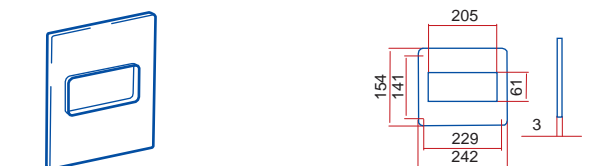

822 - koleno 90° kruhové / ploché potrubí