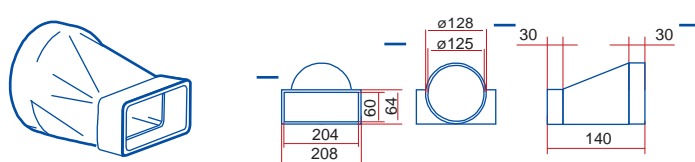

821 - koleno 90° kruhové / ploché potrubí