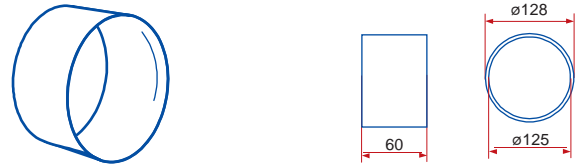

232 - T - kus 90°