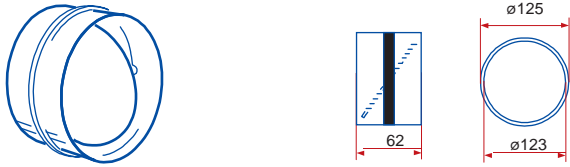

222 - koleno 90°