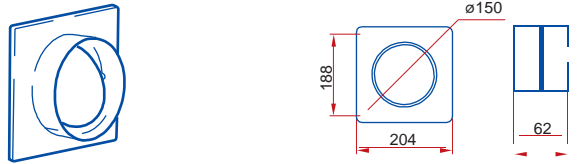

413 - přechod