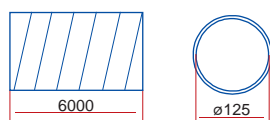

**15 - čtyřhranná příruba**

**151 - čtyřhranná příruba so spojkou**

**1511 - čtyřhranná příruba so spětnou klapkou**

**211 - přechod**

**110 - přechod**

**310 - přechod****1215 - spojka pevná / flexibilní potrubí****1214 - spojka pevná / flexibilní potrubí****511 - přechod kruhové / ploché potrubí****521 - koleno 90° kruhové / ploché potrubí****821 - koleno 90° kruhové / ploché potrubí****531 - T - kus 90° ploché / kruhové potrubí****115 - spojka kruhové / ploché potrubí****1156 - spojka kruhová / ploché potrubí****16 - držák****2005 - kruhové potrubí****2010 - kruhové potrubí****2020 - kruhové potrubí****2005/2 - kruhové potrubí****2010/2 - kruhové potrubí****660/127/1 - kruhové flexibilní potrubí****660/127/1,5 - kruhové flexibilní potrubí****660/127/3 - kruhové flexibilní potrubí****660/127/6 - kruhové flexibilní potrubí****212 - spojka**