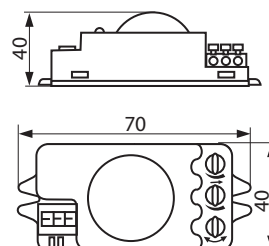

Mikrovlňnné čidlo pohybu / Mikrovlnné čidlo pohybu

Kanlux

ROLF MINI JQ-L

- ▶ těleso : plast
- ▶ teleso : plast

NEW	Kanlux			DKC CZ	DKC SK						
				bez DPH	bez DPH						
ROLF MINI JQ-L	08822	bílá / biela	532 Kč	21,30 €							

CZ :

Maximální rozsah detekce pohybu 8m / maximální horizontální úhel snímače pohybu 360° / maximální vertikální úhel snímače pohybu 140° / osvětlení lze nastavit 10 - 30 min / možnost nastavit úroveň okolního světla, při které zařízení funguje / Nastavení citlivosti v 2 ... 2000lx / detekce pohybu 0,3 ... 3 m / s (1 ... 10 km / h)

SK:

Maximálny rozsah detekcie pohybu 8m / maximálny horizontálny uhol snímača pohybu 360° / maximálny vertikálny uhol snímača pohybu 140° / osvetlenie je možné nastaviť 10 - 30 min / možnosť nastaviť úroveň okolitého svetla, pri ktorej zariadenie funguje / Nastavenie citlivosti v 2 ... 2000lx / detekcia pohybu 0,3 ... 3 m / s (1 ... 10 km / h)