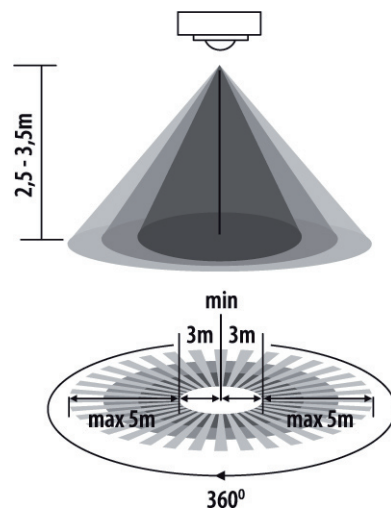

Mikrovlňnné čidlo pohybu / Mikrovlnné čidlo pohybu

Kanlux

ROLF MINI JQ-L

- ▶ těleso : plast
- ▶ teleso : plast

NEW	Kanlux			DKC CZ	DKC SK						
				bez DPH	bez DPH						
ROLF MINI JQ-L	08822	bílá / biela	532 Kč	21,30 €							

CZ :

Maximální rozsah detekce pohybu 8m / maximální horizontální úhel snímače pohybu 360° / maximální vertikální úhel snímače pohybu 140° / osvětlení lze nastavit 10 - 30 min / možnost nastavit úroveň okolního světla, při které zařízení funguje / Nastavení citlivosti v 2 ... 2000lx / detekce pohybu 0,3 ... 3 m / s (1 ... 10 km / h)

SK:

Maximálny rozsah detekcie pohybu 8m / maximálny horizontálny uhol snímača pohybu 360° / maximálny vertikálny uhol snímača pohybu 140° / osvetlenie je možné nastaviť 10 - 30 min / možnosť nastaviť úroveň okolitého svetla, pri ktorej zariadenie funguje / Nastavenie citlivosti v 2 ... 2000lx / detekcia pohybu 0,3 ... 3 m / s (1 ... 10 km / h)