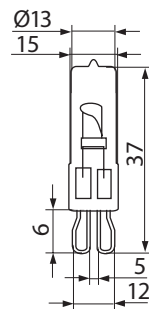

G9 STAR

Kanlux		EAN 	 [W]	 [lm]	DKC CZ bez DPH	DKC SK bez DPH
G9-20W STAR	18420	5905339184207	20	235	35 Kč	1,46 €
G9-33W STAR	18421	5905339184214	33	460	35 Kč	1,46 €
G9-48W STAR	18422	5905339184221	48	740	35 Kč	1,46 €
G9-60W STAR	18423	5905339184238	60	975	35 Kč	1,46 €