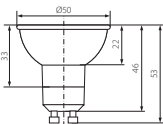

■ G9-25W/EK
basic

■ G9-60W

Kanlux		EAN	[W]	[lm]		[g]	DKC CZ bez DPH
G9-25W/EK BASIC	12700	5905339127006	25	210	E	3	26 Kč
G9-40W/EK BASIC	12701	5905339127013	40	410	E	3	26 Kč
G9-60W/EK BASIC	12702	5905339127020	60	700	E	3	26 Kč
G9-25W	10870	5905339108708	25	225	E	4	35 Kč
G9-40W	10871	5905339108715	40	425	E	4	35 Kč
G9-60W	10872	5905339108722	60	750	D	4	35 Kč