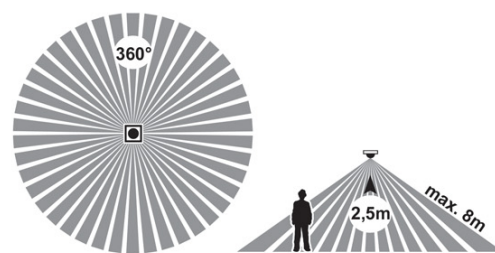

18W - Ø 22,5
24W - Ø 33,0

18W 1550lm

LED-IN-18W/HF

24W 2100lm

LED-IN-24W/HF

LED-IN-18W/HF

8590849528176

LED-IN-24W/HF

8590849528213

HF senzor detekuje pohyb i přes sklo a lehké stavební materiály.

HF senzor je nastaven výrobcem - nelze přenastavit

40sec

100lux