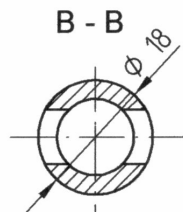

Kat.č. 01.041

**Materiál :** Ocel, zinkovánoPříklad objednávky : **Klíč kombi 01.041**