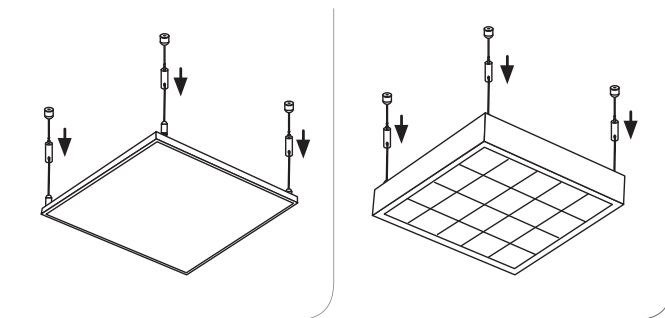

ROPE-NT 150 SINGLE

NEW

► Ocelové lanko k zavěšení průmyslových svítidel / Ocelové lanko slúži k zavešeniu priemyslových svietidel

ROPE-NT 150 SINGLE

- ocelové lanko slouží k zavěšení svítidel : OFRA TL, ALDI a BRAVO LED, sada obsahuje 2 kusy
- ocelové lanko slúžik zavešeniu svietidel : OFRA TL, ALDI a BRAVO LED, sada obsahuje 2 kusy