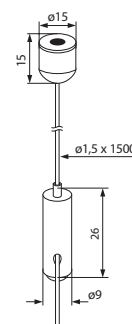

ROPE-NT 150 SINGLE

NEW

► Ocelové lanko k zavěšení průmyslových svítidel / Ocelové lanko slúži k zavešeniu priemyslových svietidel

ROPE-NT 150 SINGLE

- ocelové lanko slouží k zavěšení svítidel : OFRA TL, ALDI a BRAVO LED, sada obsahuje 2 kusy
- ocelové lanko slúžik zavešeniu svietidel : OFRA TL, ALDI a BRAVO LED, sada obsahuje 2 kusy

Kanlux

EAN

DKC CZ
bez DPH

DKC SK
bez DPH

NEW ROPE-NT 150 SINGLE

07871

5905339078711

139 Kč