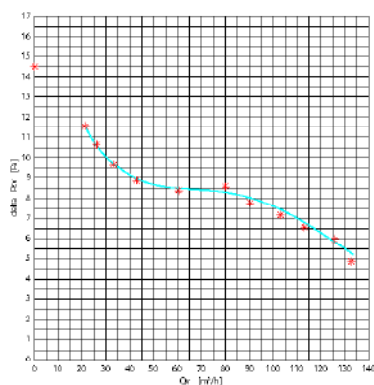

# CYKLON EOL100

Wentylator kanałowy

Ventilátor

Ventilátor

- obudowa i łopatki: tworzywo sztuczne
- plastové těleso a lopatky ventilátoru
- plastové těleso a lopatky ventilátora

Charakterystyka wydajności wentylatora  
Charakteristika ventilátoru  
Charakteristika ventilátora

■ CYKLON EOL100B

									DKC CZ	DKC SK
CYKLON EOL100B	70911	8594056490028	biały / biały / biały	-	-	złączka 2 x 1mm <sup>2</sup> / svorkovnice 2 x 1mm <sup>2</sup> / svorkovnica 2 x 1mm <sup>2</sup>	36	485	255,00 Kč	317,00 Sk
CYKLON EOL100P	70937	8594056490370	biały / biały / biały	+	-	złączka 2 x 1mm <sup>2</sup> / svorkovnice 2 x 1mm <sup>2</sup> / svorkovnica 2 x 1mm <sup>2</sup>	1	500	302,00 Kč	387,00 Sk
CYKLON EOL100	70910	8594056490011	biały / biały / biały	+	-	wtyczka 190cm, 2 x 0,75mm <sup>2</sup> / vidlice 190cm, 2 x 0,75mm <sup>2</sup> / vidlica 190cm, 2 x 0,75mm <sup>2</sup>	27	560	318,00 Kč	408,00 Sk
CYKLON EOL100T	70938	8594056490059	biały / biały / biały	-	+	złączka 2 x 1mm <sup>2</sup> / svorkovnice 2 x 1mm <sup>2</sup> / svorkovnica 2 x 1mm <sup>2</sup>	1	500	495,00 Kč	634,00 Sk
CYKLON EOL100FT	70935	8594056490042	biały / biały / biały	-	+	złączka 2 x 1mm <sup>2</sup> / svorkovnice 2 x 1mm <sup>2</sup> / svorkovnica 2 x 1mm <sup>2</sup>	1	500	707,00 Kč	905,00 Sk
CYKLON EOL100HT	70936	8594056490035	biały / biały / biały	-	+	złączka 2 x 1mm <sup>2</sup> / svorkovnice 2 x 1mm <sup>2</sup> / svorkovnica 2 x 1mm <sup>2</sup>	1	490	707,00 Kč	905,00 Sk