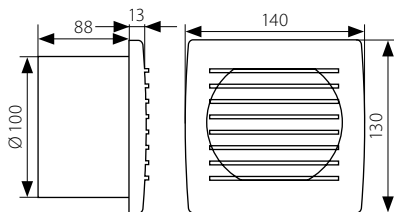

CYKLON EOL100

Wentylator kanałowy

Ventilátor

Ventilátor