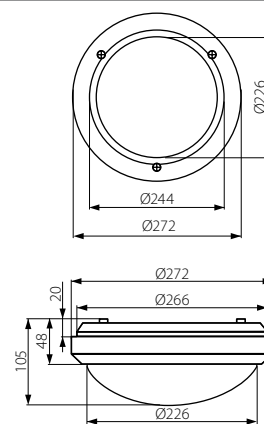

► Svítidla přisazená s vyšším krytím • Svietidla prisadená s vyšším krytím

MARC DL-60

- těleso svítidla a stínítko: polykarbonát PC
- těleso svietidla a tienidlo: polykarbonát PC

Kanlux		EAN 		DKC CZ	DKC SK
MARC DL-60	07015	5905339070159	bílá / biela	324 Kč	13,97 €