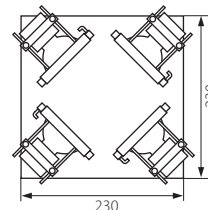

SONDA EL-4L