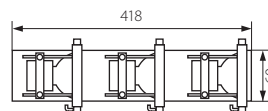

SONDA EL-3J