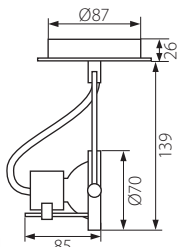

SONDA EL-1L