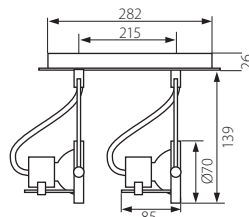

SONDA EL-1L