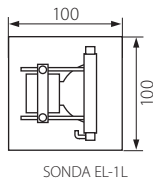

SONDA EL-1L