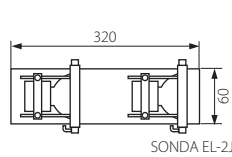

SONDA EL-2J