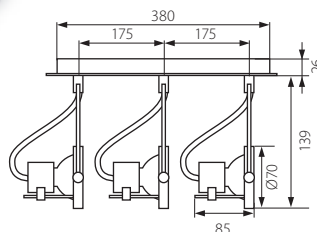

SONDA EL-3J