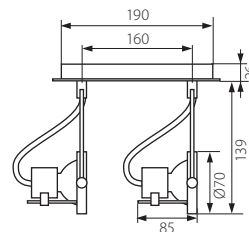

SONDA EL-4L