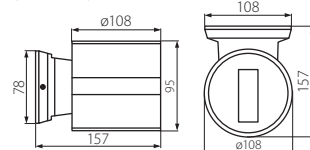

Oprawa ogrodowa, ścienna
Zahradní svítidlo nástěnné
Záhradné svetidlo nástenné

36-40, 42,
50-56, 63, 65,
71, 74, 85, 87

■ BART EL-140

■ BART EL-135

BART EL-135

BART EL-140

BART EL-160

BART EL-235

BART EL-260

■ BART EL-235

■ BART EL-160

■ BART EL-260

- obudowa: stop aluminium / hartowana szybka
- těleso: hliníková slitina / difuzor: tvrzené sklo
- teleso: hliníková zliatina / difuzor: tvrzené sklo

										CENA NETTO	CENA BRUTTO
	BART EL-135	07079 5905339070791	szary / šedá / šedá	max 35			1/-/18	450	63,00 zł	76,86 zł	
NEW	BART EL-140	07083 5905339070838	szary / šedá / šedá	max 40			1/-/18	810	93,00 zł	113,46 zł	
	BART EL-160	07081 5905339070814	szary / šedá / šedá	max 60			1/-/12	970	109,00 zł	132,98 zł	
	BART EL-235	07080 5905339070807	szary / šedá / šedá	2 x max 35			1/-/18	520	71,00 zł	86,62 zł	
	BART EL-260	07082 5905339070821	szary / šedá / šedá	2 x max 60			1/-/12	1410	121,00 zł	147,62 zł	

- modele BART EL-140, BART EL-235, BART EL-260 świecą w dwóch kierunkach, modele BART EL-135, BART EL-160 świecą w jednym kierunku / typy BART EL-140, BART EL-235, BART EL-260 świecą w dwóch kierunkach, typy BART EL-135, BART EL-160 świecą w jednym kierunku / typy BART EL-140, BART EL-235, BART EL-260 świecą w dwóch kierunkach, typy BART EL-135, BART EL-160 świecą w jednym kierunku