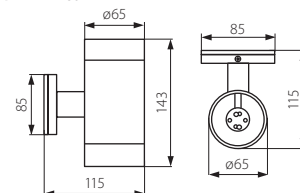

BART EL-260

■ BART EL-235

■ BART EL-160

■ BART EL-260

- obudowa: stop aluminium / hartowana szybka
- těleso: hliníková slitina / difuzor: tvrzené sklo
- teleso: hliníková zliatina / difuzor: tvrzené sklo

										CENA NETTO	CENA BRUTTO
	BART EL-135	07079 5905339070791	szary / šedá / šedá	max 35			1/-/18	450	63,00 zł	76,86 zł	
NEW	BART EL-140	07083 5905339070838	szary / šedá / šedá	max 40			1/-/18	810	93,00 zł	113,46 zł	
	BART EL-160	07081 5905339070814	szary / šedá / šedá	max 60			1/-/12	970	109,00 zł	132,98 zł	
	BART EL-235	07080 5905339070807	szary / šedá / šedá	2 x max 35			1/-/18	520	71,00 zł	86,62 zł	
	BART EL-260	07082 5905339070821	szary / šedá / šedá	2 x max 60			1/-/12	1410	121,00 zł	147,62 zł	

- modele BART EL-140, BART EL-235, BART EL-260 świecą w dwóch kierunkach, modele BART EL-135, BART EL-160 świecą w jednym kierunku / typy BART EL-140, BART EL-235, BART EL-260 świecą w dwóch kierunkach, typy BART EL-135, BART EL-160 świecą w jednym kierunku / typy BART EL-140, BART EL-235, BART EL-260 świecą w dwóch kierunkach, typy BART EL-135, BART EL-160 świecą w jednym kierunku