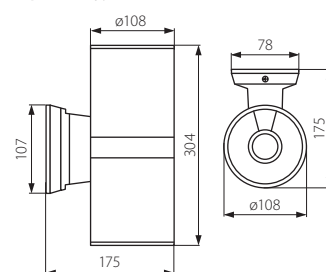

Oprawa ogrodowa, ścienna
Zahradní svítidlo nástěnné
Záhradné svetidlo nástenné

36-40, 42,
50-56, 63, 65,
71, 74, 85, 87

■ BART EL-140

■ BART EL-135

BART EL-135

BART EL-140

BART EL-160

BART EL-235

BART EL-260

■ BART EL-235

■ BART EL-160

■ BART EL-260

- obudowa: stop aluminium / hartowana szybka
- těleso: hliníková slitina / difuzor: tvrzené sklo
- teleso: hliníková zliatina / difuzor: tvrzené sklo

										CENA NETTO	CENA BRUTTO
	BART EL-135	07079 5905339070791	szary / šedá / šedá	max 35			1/-/18	450	63,00 zł	76,86 zł	
NEW	BART EL-140	07083 5905339070838	szary / šedá / šedá	max 40			1/-/18	810	93,00 zł	113,46 zł	
	BART EL-160	07081 5905339070814	szary / šedá / šedá	max 60			1/-/12	970	109,00 zł	132,98 zł	
	BART EL-235	07080 5905339070807	szary / šedá / šedá	2 x max 35			1/-/18	520	71,00 zł	86,62 zł	
	BART EL-260	07082 5905339070821	szary / šedá / šedá	2 x max 60			1/-/12	1410	121,00 zł	147,62 zł	

- modele BART EL-140, BART EL-235, BART EL-260 świecą w dwóch kierunkach, modele BART EL-135, BART EL-160 świecą w jednym kierunku / typy BART EL-140, BART EL-235, BART EL-260 świecą w dwóch kierunkach, typy BART EL-135, BART EL-160 świecą w jednym kierunku / typy BART EL-140, BART EL-235, BART EL-260 świecą w dwóch kierunkach, typy BART EL-135, BART EL-160 świecą w jednym kierunku