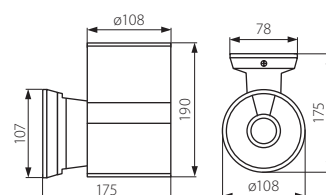

Oprawa ogrodowa, ścienna
Zahradní svítidlo nástěnné
Záhradné svetidlo nástenné

36-40, 42,
50-56, 63, 65,
71, 74, 85, 87

■ BART EL-140

■ BART EL-135

BART EL-135

BART EL-140

BART EL-160

BART EL-235

BART EL-260

■ BART EL-235

■ BART EL-160

■ BART EL-260

- obudowa: stop aluminium / hartowana szybka
- těleso: hliníková slitina / difuzor: tvrzené sklo
- teleso: hliníková zliatina / difuzor: tvrzené sklo

										CENA NETTO	CENA BRUTTO
	BART EL-135	07079 5905339070791	szary / šedá / šedá	max 35			1/-/18	450	63,00 zł	76,86 zł	
NEW	BART EL-140	07083 5905339070838	szary / šedá / šedá	max 40			1/-/18	810	93,00 zł	113,46 zł	
	BART EL-160	07081 5905339070814	szary / šedá / šedá	max 60			1/-/12	970	109,00 zł	132,98 zł	
	BART EL-235	07080 5905339070807	szary / šedá / šedá	2 x max 35			1/-/18	520	71,00 zł	86,62 zł	
	BART EL-260	07082 5905339070821	szary / šedá / šedá	2 x max 60			1/-/12	1410	121,00 zł	147,62 zł	

- modele BART EL-140, BART EL-235, BART EL-260 świecą w dwóch kierunkach, modele BART EL-135, BART EL-160 świecą w jednym kierunku / typy BART EL-140, BART EL-235, BART EL-260 świecą w dwóch kierunkach, typy BART EL-135, BART EL-160 świecą w jednym kierunku / typy BART EL-140, BART EL-235, BART EL-260 świecą w dwóch kierunkach, typy BART EL-135, BART EL-160 świecą w jednym kierunku