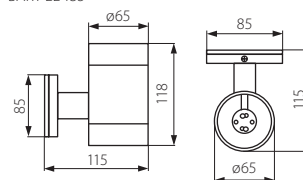

BART EL-135