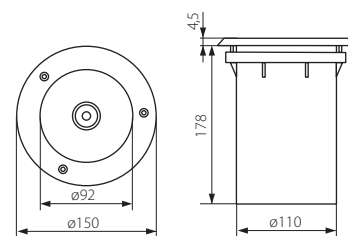

Oprawa najezdowa  
Nájezdové svítidlo  
Nájazdové svietidlo

36-40, 42,  
56-58, 63, 65-66,  
68-69, 71

■ XARD DL-40

- korpus: lakierowany odlew stopu aluminium / panel frontowy: stal nierdzewna / szybka: szkło hartowane / puszka montażowa: tworzywo sztuczne
- těleso: lakovaný hliníkový odlitek / čelní panel: nerezová ocel / sklo: tvrzené sklo / montážní plechovka: plast
- teleso: lakovaný hliníkový odlitek / čelný panel: nerezová ocel / sklo: tvrdené sklo / montážna plechovka: plast

		EAN 		CENA NETTO	CENA BRUTTO
XARD DL-40	07195	5905339071958	matowy chrom / matný chrom / matný chróm	129,00 zł	157,38 zł

- puszka montażowa w komplecie / montážní krabička součástí dodávky / montážní krabička súčasťou dodávky
- całkowita długość źródła światła 110 mm / celková délka světelného zdroje 110mm / celková délka světelného zdroje 110mm