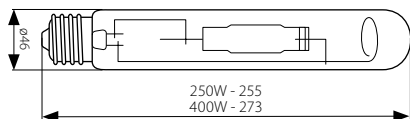

MHE

Metalhalogenidová výbojka
Metalhalogenidová výbojka

■ MHE-250W/4200K

■ MHE-400W/4200K

			EAN 	[W]	[lm]	[h]	[g]	DKC CZ	DKC SK
* MHE-250W/4200K		12755	5905339127556	250	20 000	7 000	140	449 Kč	584 sk
* MHE-400W/4200K		12756	5905339127563	400	35 000	10 000	160	499 Kč	649 sk

- metalhalogenidové výbojky pracují se stabilizátory a se startéry pro metalhalogenidové svítidla / metalhalogenidové výbojky pracují so stabilizátory a so štartérmí do metalhalogenidových svietidel
- proud výbojky 250W - 2,1A, 400W - 3,3A / prúd výbojky 250W - 2,1A, 400W - 3,3A
- pracovní poloha: horizontální, přípustná odchylka $\pm 45^\circ$ / pracovná poloha: horizontálna, prípustná odchylka $\pm 45^\circ$