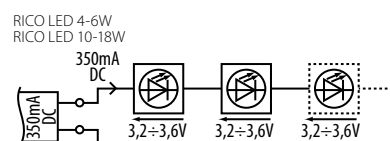

Elektronický transformátor LED
Elektronický transformátor LED

■ RICO LED 4-6W

■ RICO LED 9-12W

■ RICO LED 10-18W

■ RICO LED 15-24W

- těleso: plast
- teleso: plast

			EAN		PRI	SEC	In	Tc	[g]	DKC CZ	DKC SK
NEW	RICO LED 4-6W	07300	5905339073006	bílá / biela	220-240V~ 50/60Hz	DC 350mA (12V-24V) 4...6 x 1W	0,055A	75°C	56	260 Kč	9,30 €
NEW	RICO LED 9-12W	07303	5905339073037	bílá / biela	220-240V~ 50/60Hz	DC 700mA (9V-16V) 3...4 x 3W	0,09A	80°C	98	360 Kč	13,85 €
NEW	RICO LED 10-18W	07302	5905339073020	bílá / biela	220-240V~ 50/60Hz	DC 350mA (30V-72V) 10...18 x 1W	0,20A	80°C	116	432 Kč	16,62 €
NEW	RICO LED 15-24W	07301	5905339073013	bílá / biela	220-240V~ 50/60Hz	DC 700mA (15V-36V) 5...8 x 3W	0,15A	80°C	116	448 Kč	17,23 €