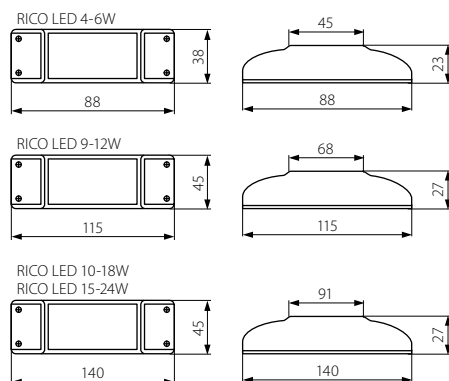

Elektronický transformátor LED
Elektronický transformátor LED

■ RICO LED 4-6W

■ RICO LED 9-12W

■ RICO LED 10-18W

■ RICO LED 15-24W

- těleso: plast
- teleso: plast

			EAN		PRI	SEC	In	Tc	[g]	DKC CZ	DKC SK
NEW	RICO LED 4-6W	07300	5905339073006	bílá / biela	220-240V~ 50/60Hz	DC 350mA (12V-24V) 4...6 x 1W	0,055A	75°C	56	260 Kč	9,30 €
NEW	RICO LED 9-12W	07303	5905339073037	bílá / biela	220-240V~ 50/60Hz	DC 700mA (9V-16V) 3...4 x 3W	0,09A	80°C	98	360 Kč	13,85 €
NEW	RICO LED 10-18W	07302	5905339073020	bílá / biela	220-240V~ 50/60Hz	DC 350mA (30V-72V) 10...18 x 1W	0,20A	80°C	116	432 Kč	16,62 €
NEW	RICO LED 15-24W	07301	5905339073013	bílá / biela	220-240V~ 50/60Hz	DC 700mA (15V-36V) 5...8 x 3W	0,15A	80°C	116	448 Kč	17,23 €