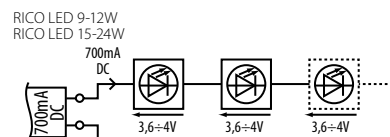

Elektronický transformátor LED
Elektronický transformátor LED

■ RICO LED 4-6W

■ RICO LED 9-12W

■ RICO LED 10-18W

■ RICO LED 15-24W

- těleso: plast
- teleso: plast

			EAN		PRI	SEC	In	Tc	[g]	DKC CZ	DKC SK
NEW	RICO LED 4-6W	07300	5905339073006	bílá / biela	220-240V~ 50/60Hz	DC 350mA (12V-24V) 4...6 x 1W	0,055A	75°C	56	260 Kč	9,30 €
NEW	RICO LED 9-12W	07303	5905339073037	bílá / biela	220-240V~ 50/60Hz	DC 700mA (9V-16V) 3...4 x 3W	0,09A	80°C	98	360 Kč	13,85 €
NEW	RICO LED 10-18W	07302	5905339073020	bílá / biela	220-240V~ 50/60Hz	DC 350mA (30V-72V) 10...18 x 1W	0,20A	80°C	116	432 Kč	16,62 €
NEW	RICO LED 15-24W	07301	5905339073013	bílá / biela	220-240V~ 50/60Hz	DC 700mA (15V-36V) 5...8 x 3W	0,15A	80°C	116	448 Kč	17,23 €