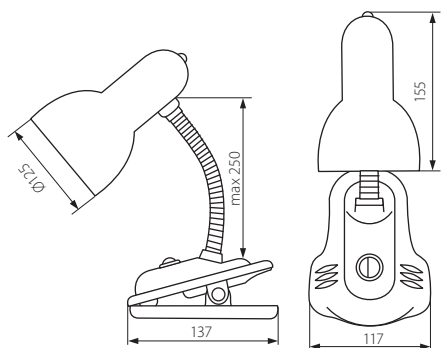

Kancelářská stolní lampa  
Kancelářská stolní lampa

30-32,  
35, 37, 39-42,  
56, 57

■ SUZI HR-60-SR

■ SUZI HR-60-PK

■ SUZI HR-60-BL

■ SUZI HR-60-B

■ těleso a konzola: plast / stínítko: lakovaný ocelový plech

■ těleso a konzola: plast / tienidlo: lakovaný ocelový plech

	<b>Kanlux</b>	<b>Kanlux</b>	EAN 		DKC CZ	DKC SK	DKC EUR
<b>NEW</b>	SUZI HR-60-B	07151	5905339071514	černá / čierna	235 Kč	306 Sk	7,80 €
<b>NEW</b>	SUZI HR-60-BL	07152	5905339071521	modrá / modrá	235 Kč	306 Sk	7,80 €
<b>NEW</b>	SUZI HR-60-SR	07150	5905339071507	stříbrná / strieborná	235 Kč	306 Sk	7,80 €
<b>NEW</b>	SUZI HR-60-PK	07153	5905339071538	růžová / ružový	235 Kč	306 Sk	7,80 €